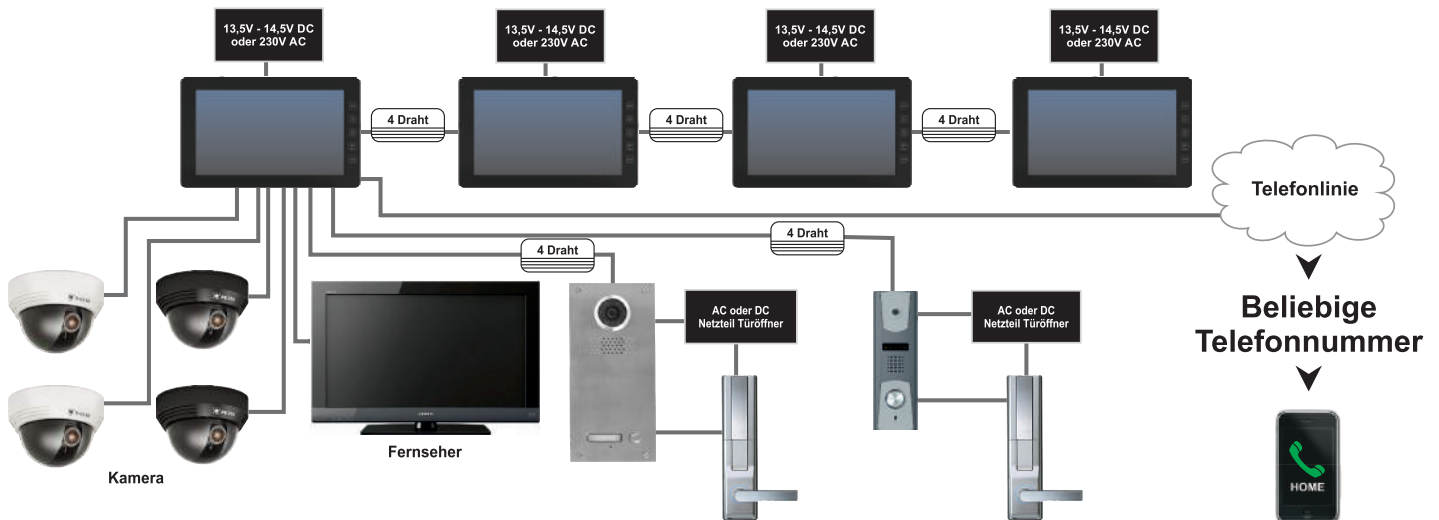

NEOSTAR

Video-Türsprechanlagen LINE-UP 2015

BMV-10114 ■ BMV-10104

- 10" TFT-FARBILDSCHIRM
- TOUCHSCREEN
- INTERKOMFUNKTION
- TÜROFFNERFUNKTION
- FREISPECHANLAGE
- 16 MELODIEN
- FARBILDSPEICHER
- ÜBERWACHUNGSKAMERAS
- FERNSEHANSCHLUSS
- RUFWEITERLEITUNG FESTNETZ / MOBIL
- BIS ZU 4 VIDEOSTATIONEN

	BMV-10114	BMV-10104
Gehäusefarbe	Schwarz	Weiß
Bildschirm	10" LCD / TFT Touchscreen-Farbbildschirm	
Menüsteuerung	Grafische Benutzeroberfläche	
Menüsprachen	Deutsch, Englisch, Russisch	
Verdrahtung	4-Draht-Technik	
Telefonmodul	Eingebaut - Rufweiterleitung an Festnetz oder Handy	
Klingeltöne	16 Melodien	
Interkommunikation	Gezielter Anruf der Videostation und Sammelruf	
SD/TF Kartenslot	Max. 32GB SD/TF Speicherkarte (optional)	
Bildspeicher intern / mit SD-Karte	100 Farbbilder / 1024 Farbbilder + 128 Videos	
Videoverifikation	Videoaufnahme bei Abwesenheit	
Audioverifikation	Sprachnachrichten für Familienmitglieder und Besucher	
Fernsehanschluss	Aktivierung durch Klingel oder manuelle Aktivierung	
Überwachungskameras	Vier analoge Überwachungskameras (960H)	
Videoaufnahme von Kameras	Bewegungserkennung mit Empfindlichkeitsregelung	
Weitere Funktionen	Videoüberwachungsmodus, Bilderrahmen-Funktion, Abwesenheitsmodus, Zeit- und Datumanzeige	
Videostationenanschluss	Vier 10" Videostationen BMV-10114 / BMV-10104	
Türstationenanschluss	Zwei Türstationen mit 4-Draht-Technik	
Türöffnerfunktion	Zwei elektrische Türöffner	
Eingangsspannung	13,5V ~ 14,5V DC oder 230V AC	
Abmessungen (BxHxT)	274 x 170 x 28,5 mm	