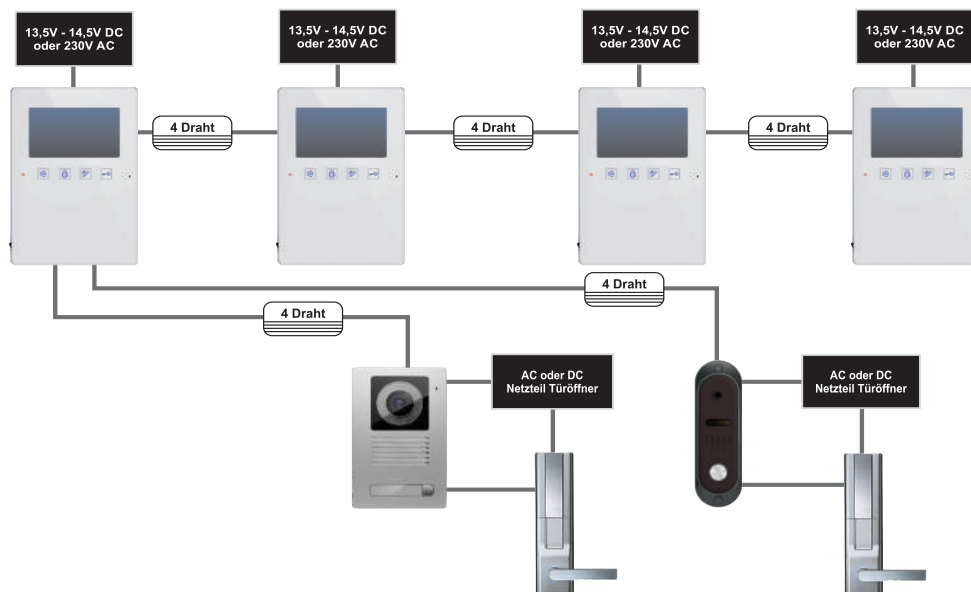

- 
7" TFT-FARBILDSCHIRM
- 
TASTENSTEUERUNG
- 
INTERKOMFUNKTION
- 
TÜRÖFFNERFUNKTION
- 
FREISPECHANLAGE
- 
1 MELODIE
- 
ÜBERWACHUNGSKAMERAS
- 
FERNSEHANSCHLUSS
- 
BIS ZU 4 VIDEOSTATIONEN

BMV-7604	
Gehäusefarbe	Weiß
Bildschirm	7" LCD / TFT Farbbildschirm
Menüsteuerung	Über seitlich angebrachte Tasten
Menüsprachen	Deutsch, Englisch, Russisch
Verdrahtung	4-Draht-Technik
Telefonmodul	▪
Klingeltöne	1 Melodie (Ding-Dong)
Interkommunikation	Einfache Interkommunikation zwischen Videostationen
SD/TF Kartenslot	▪
Bildspeicher intern / mit SD-Karte	▪
Videoverifikation	▪
Audioverifikation	▪
Fernsehanschluss	Aktivierung durch Klingel oder manuelle Aktivierung
Überwachungskameras	Eine analoge Überwachungskamera
Videaufnahme von Kameras	▪
Weitere Funktionen	▪
Videostationenanschluss	Vier 7" Videostationen BMV-7604
Türstationenanschluss	Zwei Türstationen mit 4-Draht-Technik
Türöffnerfunktion	Zwei elektrische Türöffner
Eingangsspannung	13,5V ~ 14,5V DC oder 230V AC
Abmessungen (BxHxT)	205 x 128 x 27,5 mm

BMV-4304

BMV-4304	
Gehäusefarbe	Weiß
Bildschirm	4,3" LCD / TFT Farbbildschirm
Menüsteuerung	Touchscreen-Sensortasten
Menüsprachen	Deutsch, Englisch, Russisch
Verdrahtung	4-Draht-Technik
Telefonmodul	▪
Klingeltöne	1 Melodie (Ding-Dong)
Interkommunikation	Gezielter Anruf der Videostation
SD/TF Kartenslot	Max. 32GB SD/TF Speicherkarte (optional)
Bildspeicher intern / mit SD-Karte	100 Farbbilder / 1024 Farbbilder + 128 Videos
Videoverifikation	Videoaufnahme bei Abwesenheit
Audioverifikation	Sprachnachrichten
Fernsehanschluss	▪
Überwachungskameras	▪
Videoaufnahme von Kameras	▪
Weitere Funktionen	▪
Videostationenanschluss	Vier 4,3" Videostationen BMV-4304
Türstationenanschluss	Zwei Türstationen mit 4-Draht-Technik
Türöffnerfunktion	Zwei elektrische Türöffner
Eingangsspannung	13,5V ~ 14,5V DC oder 230V AC
Abmessungen (BxHxT)	132 x 196 x 27 mm