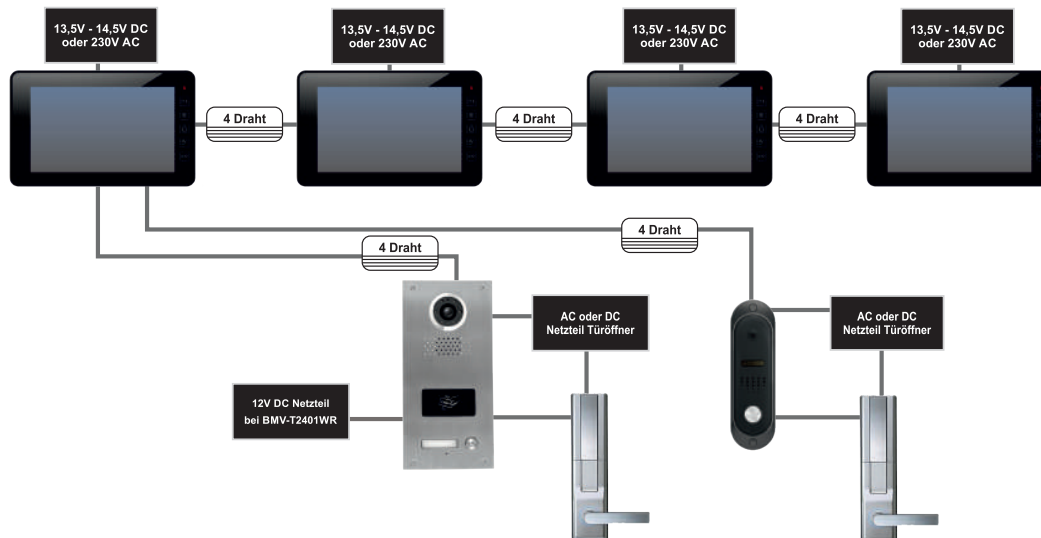

BMV-7514	BMV-7504
Gehäusefarbe	Schwarz	Weiß
Bildschirm	7" LCD / TFT Farbbildschirm	
Menüsteuerung	Touchscreen-Sensortasten	
Menüsprachen	Deutsch, Englisch, Russisch	
Verdrahtung	4-Draht-Technik	
Telefonmodul	-	
Klingeltöne	6 Melodien	
Interkommunikation	Gezielter Anruf der Videostation und Sammelruf	
SD/TF Kartenslot	Max. 32GB SD/TF Speicherkarte (optional)	
Bildspeicher intern / mit SD-Karte	100 Farbbilder / 1024 Farbbilder + 128 Videos	
Videoverifikation	Videoaufnahme bei Abwesenheit	
Audioverifikation	Sprachnachrichten	
Fernsehanschluss	-	
Überwachungskameras	-	
Videoaufnahme von Kameras	-	
Weitere Funktionen	Abwesenheitsmodus, Zeit- und Datumanzeige	
Videostationenanschluss	Vier 7" Videostationen BMV-7514 / BMV-7504	
Türstationenanschluss	Zwei Türstationen mit 4-Draht-Technik	
Türöffnerfunktion	Zwei elektrische Türöffner	
Eingangsspannung	13,5V ~ 14,5V DC oder 230V AC	
Abmessungen (BxHxT)	205 x 128 x 27,5 mm