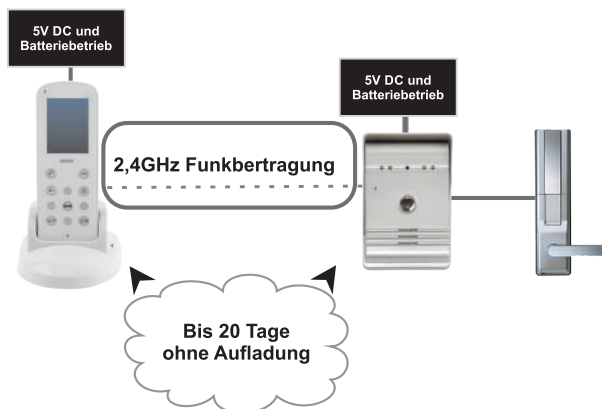

BMV-AN35	
Gehäusefarbe	Weiß
Bildschirm	3,5" LCD / TFT Farbbildschirm
Menüsteuerung	Über seitlich angebrachte Tasten
Verdrahtung	Funkübertragung 2,4GHz
Reichweite	Bis zu 125m
Klingeltöne	16 Melodien
Bildspeicher intern / mit SD-Karte	100 Farbbilder /
Erfassungswinkel	45°
Beleuchtung	Infrarot-LEDs
Beleuchtungsreichweite	Bis zu 3 Meter
Türöffnerfunktion	Ein elektrischer Türöffner
Batteriebetrieb	Bis zu 20 Tage möglich (Videostation und Türstation)
Montageart (Videostation)	Wandmontage, Tischaufsteller und tragbar
Montageart (Türstation)	Aufputz
Schutzklasse (Türstation)	IP54
Aufladung	Über mitgelieferte Netzteile
Eingangsspannung	5V DC

BMV-AN24

- TFT icon"/>
2,4\"/>TFT-FARBILDSCHIRM
- TASTENSTEUERUNG
- TÜRÖFFNERFUNKTION
- 8 MELODIEN
- FARBILDSPEICHER
- 2,4 GHz
- 120 M

BMV-AN24	
Gehäusefarbe	Weiß
Bildschirm	2,4\"/> LCD / TFT Farbbildschirm
Menüsteuerung	Über angebrachte Tasten
Verdrahtung	Funkübertragung 2,4GHz
Reichweite	Bis zu 125m
Klingeltöne	8 Melodien
Bildspeicher intern / mit SD-Karte	100 Farbbilder / <input type="checkbox"/>
Erfassungswinkel	55°
Beleuchtung	<input type="checkbox"/>
Beleuchtungsreichweite	<input type="checkbox"/>
Türöffnerfunktion	Ein elektrischer Türöffner
Batteriebetrieb	Bis zu 20 Tage möglich (Videostation und Türstation)
Montageart (Videostation)	Tischaufsteller und tragbar
Montageart (Türstation)	Aufputz
Schutzklasse (Türstation)	IP54
Aufladung	Docking Station für die Videostation und Netzteil für die Türstation
Eingangsspannung	5V DC