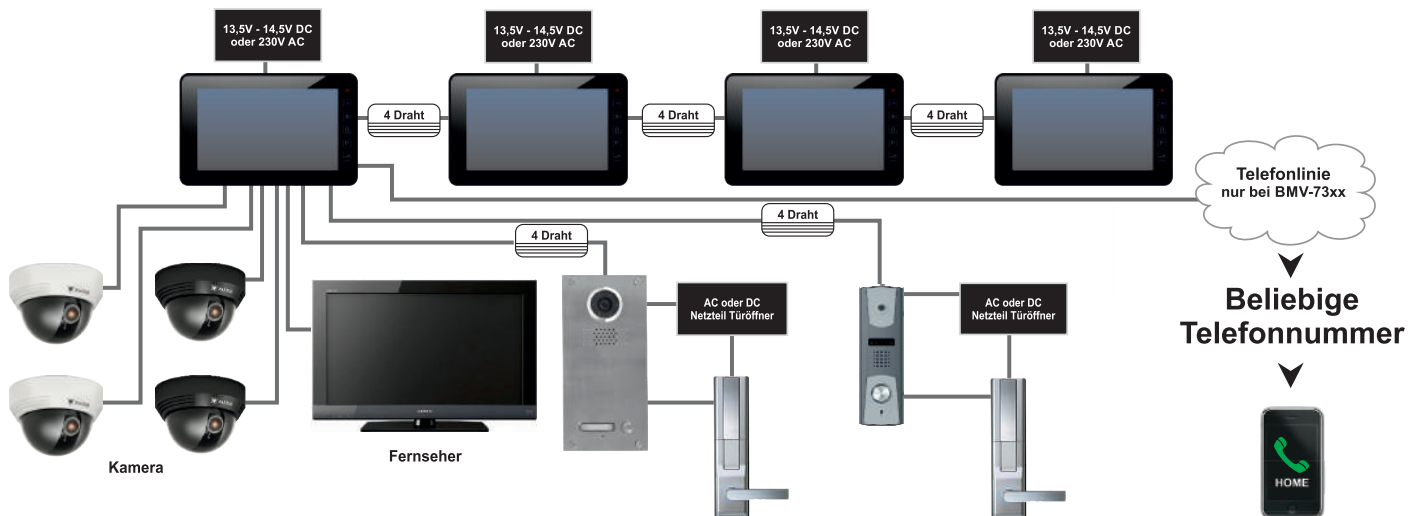

BMV-7214	BMV-7204	BMV-7314	BMV-7304
Gehäusefarbe	Schwarz	Weiß	Schwarz	Weiß
Bildschirm	7" LCD / TFT Touchscreen-Farbbildschirm			
Menüsteuerung	Grafische Benutzeroberfläche			
Menüsprachen	Deutsch, Englisch, Russisch			
Verdrahtung	4-Draht-Technik			
Telefonmodul	Eingebaut - Rufweiterleitung an Festnetz oder Handy			
Klingeltöne	16 Melodien			
Interkommunikation	Gezielter Anruf der Videostation und Sammelruf			
SD/TF Kartenslot	Max. 32GB SD/TF Speicherkarte (optional)			
Bildspeicher intern / mit SD-Karte	100 Farbbilder / 1024 Farbbilder + 128 Videos			
Videoverifikation	Videoaufnahme bei Abwesenheit			
Audioverifikation	Sprachnachrichten für Familienmitglieder und Besucher			
Fernsehanschluss	Aktivierung durch Klingel oder manuelle Aktivierung			
Überwachungskameras	Vier analoge Überwachungskameras (960H)			
Videoaufnahme von Kameras	Bewegungserkennung mit Empfindlichkeitsregelung			
Weitere Funktionen	Videoüberwachungsmodus, Bilderrahmen-Funktion, Abwesenheitsmodus, Zeit- und Datumanzeige			
Videostationenanschluss	Vier 7" Videostationen BMV-7214 / BMV-7204		Vier 7" Videostationen BMV-7314 / BMV-7304	
Türstationenanschluss	Zwei Türstationen mit 4-Draht-Technik			
Türöffnerfunktion	Zwei elektrische Türöffner			
Eingangsspannung	13,5V ~ 14,5V DC oder 230V AC			
Abmessungen (BxHxT)	205 x 128 x 27,5 mm		238 x 157 x 28,5 mm