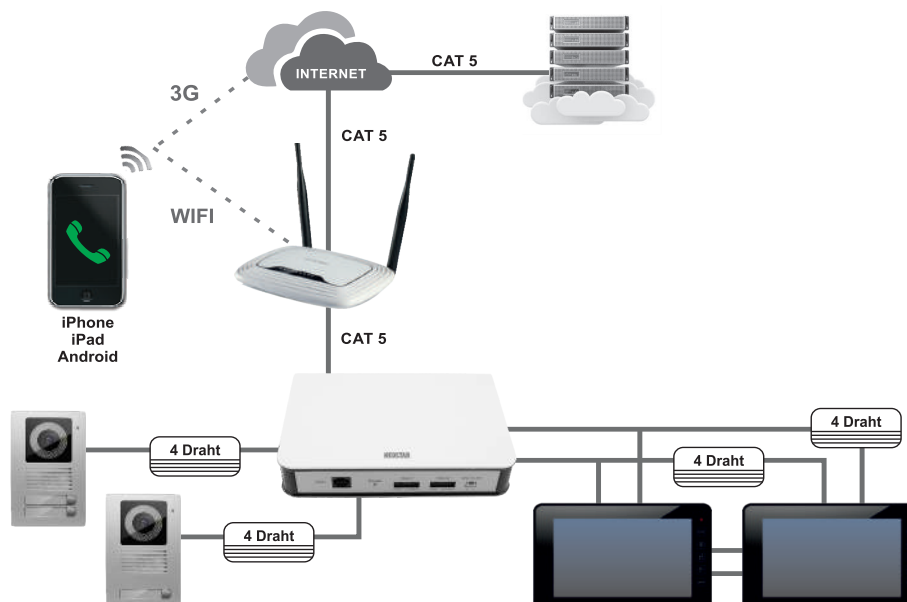

BMV-AN24

- TFT icon"/>
2,4\"/>TFT-FARBILDSCHIRM
- TASTENSTEUERUNG
- TÜRÖFFNERFUNKTION
- 8 MELODIEN
- FARBILDSPEICHER
- 2,4 GHz
- 120 M

BMV-AN24	
Gehäusefarbe	Weiß
Bildschirm	2,4\"/> LCD / TFT Farbbildschirm
Menüsteuerung	Über angebrachte Tasten
Verdrahtung	Funkübertragung 2,4GHz
Reichweite	Bis zu 125m
Klingeltöne	8 Melodien
Bildspeicher intern / mit SD-Karte	100 Farbbilder / <input type="checkbox"/>
Erfassungswinkel	55°
Beleuchtung	<input type="checkbox"/>
Beleuchtungsreichweite	<input type="checkbox"/>
Türöffnerfunktion	Ein elektrischer Türöffner
Batteriebetrieb	Bis zu 20 Tage möglich (Videostation und Türstation)
Montageart (Videostation)	Tischaufsteller und tragbar
Montageart (Türstation)	Aufputz
Schutzklasse (Türstation)	IP54
Aufladung	Docking Station für die Videostation und Netzteil für die Türstation
Eingangsspannung	5V DC

C1 ■ IP Modul für BMV Türsprechanlagen

C1	
Gehäusefarbe	Weiß / Schwarz
Menüsprachen	Englisch
Verdrahtung	CAT.5
Funktion	C1 dient als Schnittstelle zum Internet für alle verdrahteten BMV Video-Türsprechanlagen
iPhone / iPad	iOS Apps
Android	Android App
Schnappschuss	Über Google Cloud abspeichern
Weitere Funktionen	Überwachungsmodus
Videostationenanschluss	Zwei BMV Videostationen mit 4-Draht-Technik
Türstationenanschluss	Zwei BMV Türstationen mit 4-Draht-Technik
Türöffnerfunktion	Über iOS und Android Apps
Eingangsspannung	14,5V DC