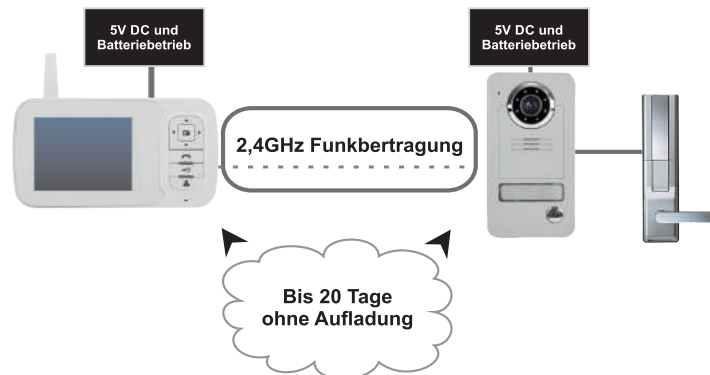

BMV-AN35

- 3.5" TFT
  3.5" TFT-FARBBILODSCHIRM
- TASTENSTEUERUNG
- TÜRÖFFNERFUNKTION
- FREISPECHANLAGE
- NACHTSICHT
- 16 MELODIEN
- FARBBILODSPEICHER
- 2.4 GHz
  FUNKÜBERTRAGUNG
- 120 M
  FUNKREICHWEITE

BMV-AN35	
Gehäusefarbe	Weiß
Bildschirm	3,5" LCD / TFT Farbbildschirm
Menüsteuerung	Über seitlich angebrachte Tasten
Verdrahtung	Funkübertragung 2,4GHz
Reichweite	Bis zu 125m
Klingeltöne	16 Melodien
Bildspeicher intern / mit SD-Karte	100 Farbbilder /
Erfassungswinkel	45°
Beleuchtung	Infrarot-LEDs
Beleuchtungsreichweite	Bis zu 3 Meter
Türöffnerfunktion	Ein elektrischer Türöffner
Batteriebetrieb	Bis zu 20 Tage möglich (Videostation und Türstation)
Montageart (Videostation)	Wandmontage, Tischaufsteller und tragbar
Montageart (Türstation)	Aufputz
Schutzklasse (Türstation)	IP54
Aufladung	Über mitgelieferte Netzteile
Eingangsspannung	5V DC