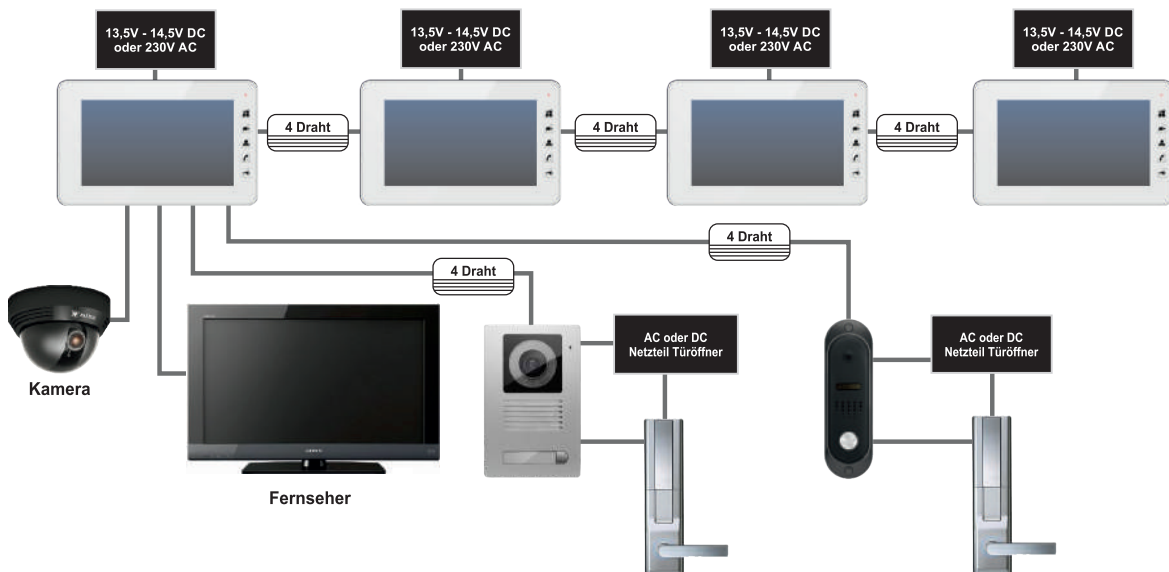

BMV-7514 ■ BMV-7504

	BMV-7514	BMV-7504
Gehäusefarbe	Schwarz	Weiß
Bildschirm	7" LCD / TFT Farbbildschirm	
Menüsteuerung	Touchscreen-Sensortasten	
Menüsprachen	Deutsch, Englisch, Russisch	
Verdrahtung	4-Draht-Technik	
Telefonmodul	-	
Klingeltöne	6 Melodien	
Interkommunikation	Gezielter Anruf der Videostation und Sammelruf	
SD/TF Kartenslot	Max. 32GB SD/TF Speicherkarte (optional)	
Bildspeicher intern / mit SD-Karte	100 Farbbilder / 1024 Farbbilder + 128 Videos	
Videoverifikation	Videoaufnahme bei Abwesenheit	
Audioverifikation	Sprachnachrichten	
Fernsehanschluss	-	
Überwachungskameras	-	
Videoaufnahme von Kameras	-	
Weitere Funktionen	Abwesenheitsmodus, Zeit- und Datumanzeige	
Videostationenanschluss	Vier 7" Videostationen BMV-7514 / BMV-7504	
Türstationenanschluss	Zwei Türstationen mit 4-Draht-Technik	
Türöffnerfunktion	Zwei elektrische Türöffner	
Eingangsspannung	13,5V ~ 14,5V DC oder 230V AC	
Abmessungen (BxHxT)	205 x 128 x 27,5 mm	

- 
7" TFT-FARBILDSCHIRM
- 
TASTENSTEUERUNG
- 
INTERKOMFUNKTION
- 
TÜRÖFFNERFUNKTION
- 
FREISPECHANLAGE
- 
1 MELODIE
- 
ÜBERWACHUNGSKAMERAS
- 
FERNSEHANSCHLUSS
- 
BIS ZU 4 VIDEOSTATIONEN

BMV-7604	
Gehäusefarbe	Weiß
Bildschirm	7" LCD / TFT Farbbildschirm
Menüsteuerung	Über seitlich angebrachte Tasten
Menüsprachen	Deutsch, Englisch, Russisch
Verdrahtung	4-Draht-Technik
Telefonmodul	▪
Klingeltöne	1 Melodie (Ding-Dong)
Interkommunikation	Einfache Interkommunikation zwischen Videostationen
SD/TF Kartenslot	▪
Bildspeicher intern / mit SD-Karte	▪
Videoverifikation	▪
Audioverifikation	▪
Fernsehanschluss	Aktivierung durch Klingel oder manuelle Aktivierung
Überwachungskameras	Eine analoge Überwachungskamera
Videaufnahme von Kameras	▪
Weitere Funktionen	▪
Videostationenanschluss	Vier 7" Videostationen BMV-7604
Türstationenanschluss	Zwei Türstationen mit 4-Draht-Technik
Türöffnerfunktion	Zwei elektrische Türöffner
Eingangsspannung	13,5V ~ 14,5V DC oder 230V AC
Abmessungen (BxHxT)	205 x 128 x 27,5 mm