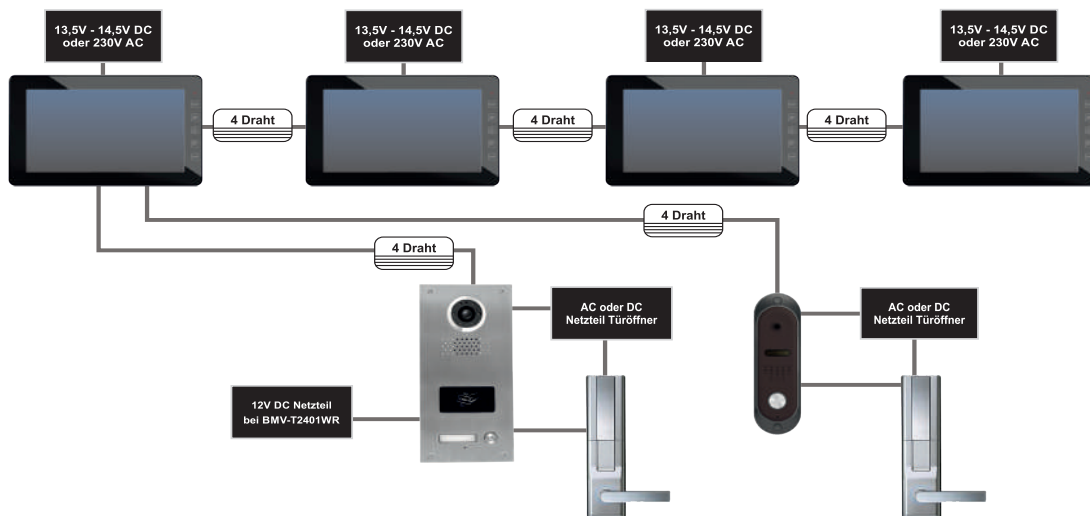

- 10" TFT-FARBBILODSCHIRM
- TOUCHSCREEN-TASTEN
- INTERKOMFUNKTION
- TÜRÖFFNERFUNKTION
- FREISPECHANLAGE
- 6 MELODIEN
- FARBBILODSPEICHER
- BIS ZU 4 VIDEOSTATIONEN

	BMV-10314	BMV-10304
Gehäusefarbe	Schwarz	Weiß
Bildschirm	10" LCD / TFT Farbbildschirm	
Menüsteuerung	Touchscreen-Sensortasten	
Menüsprachen	Deutsch, Englisch, Russisch	
Verdrahtung	4-Draht-Technik	
Telefonmodul	▪	
Klingeltöne	6 Melodien	
Interkommunikation	Gezielter Anruf der Videostation und Sammelruf	
SD/TF Kartenslot	Max. 32GB SD/TF Speicherkarte (optional)	
Bildspeicher intern / mit SD-Karte	100 Farbbilder / 1024 Farbbilder + 128 Videos	
Videoverifikation	Videoaufnahme bei Abwesenheit	
Audioverifikation	▪	
Fernsehanschluss	▪	
Überwachungskameras	▪	
Videoaufnahme von Kameras	▪	
Weitere Funktionen	Abwesenheitsmodus, Zeit- und Datumanzeige	
Videostationenanschluss	Vier 10" Videostationen BMV-10314 / BMV-10304	
Türstationenanschluss	Zwei Türstationen mit 4-Draht-Technik	
Türöffnerfunktion	Zwei elektrische Türöffner	
Eingangsspannung	13,5V ~ 14,5V DC oder 230V AC	
Abmessungen (BxHxT)	274 x 170 x 28,5 mm